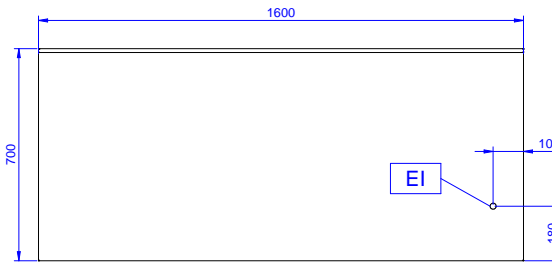

EI = Elektrik bağlantısı

Üst