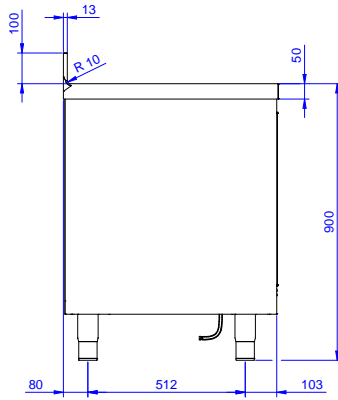

Ön

Yan

EI = Elektrik bağlantısı

Üst