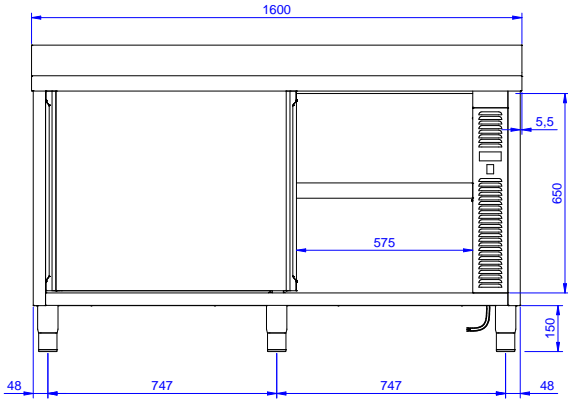

Ön

Yan

EI = Elektrik bağlantısı

Üst